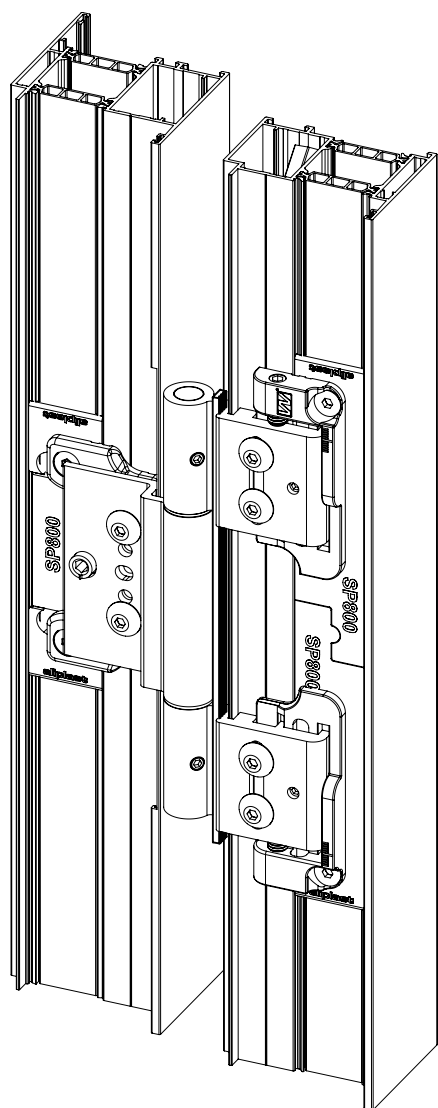

DOBÓR ZAWIASU ROLKOWEGO WALA WR ALIPLAST SP800

DRZWI OTWIERANE NA ZEWNĄTRZ SP800		
OŚCIEŻNICA	SKRZYDŁO	
	SP825, SP825BM	
	KOD WALA	KOD ALIPLAST
SP814	WR-SP800-Z1	ACWR439
SP824	WR-SP800-Z1F	ACWR455
SP011 / SP854	WR-SP800-Z2	ACWR441
SP031 / SP854		
SP036 / SP854		
SP136 / SP854		
SP010 / SP854	WR-SP800-Z3	ACWR440
SP030 / SP854		
SP035 / SP854		
SP012 / SP854	WR-SP800-Z4	ACWR442
SP032 / SP854		
SP013 / SP854	WR-SP800-Z5	ACWR443
DRZWI OTWIERANE DO WEWNĄTRZ SP800		
OŚCIEŻNICA	SKRZYDŁO	
	SP824, SP824BM	
	KOD WALA	KOD ALIPLAST
SP815	WR-SP800-W1	ACWR434
SP825	WR-SP800-W1F	ACWR444
SP011 / IP855	WR-SP800-W2	ACWR436
SP031 / IP855		
SP036 / IP855		
SP136 / IP855		
SP010 / IP855	WR-SP800-W3	ACWR435
SP030 / IP855		
SP035 / IP855		
SP012 / IP855	WR-SP800-W4	ACWR437
SP032 / IP855		
SP013 / IP855	WR-SP800-W5	ACWR438