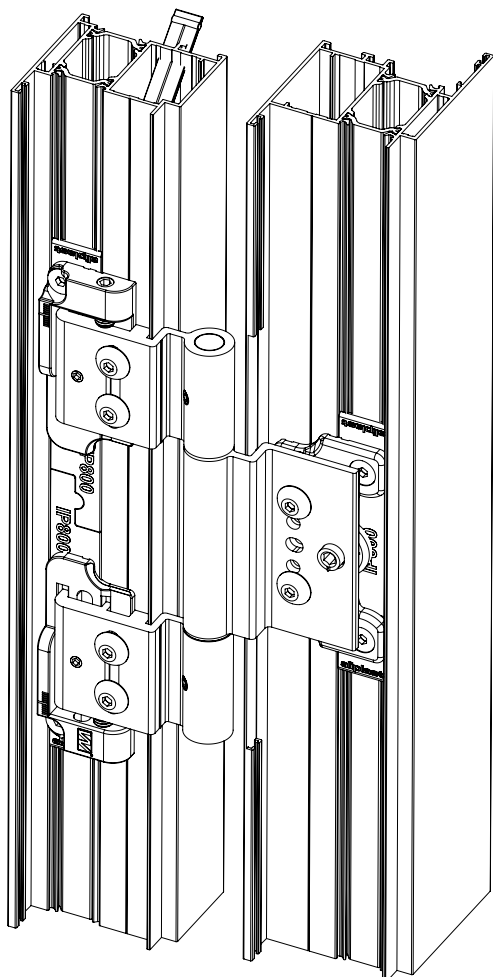

DOBÓR ZAWIASU ROLKOWEGO WALA WR

ALIPLAST IP800

DRZWI OTWIERANE NA ZEWNĄTRZ IP800		
OŚCIEŻNICA	SKRZYDŁO	
	IP825, IP825BM	
	KOD WALA	KOD ALIPLAST
IP814	WR-IP800-Z1	ACWR450
IP824	WR-IP800-Z1F	ACWR457
IP011 / IP854	WR-IP800-Z2	ACWR452
IP031 / IP854		
IP036 / IP854		
IP136 / IP854		
IP037 / IP854	WR-IP800-Z3	ACWR451
IP010 / IP854		
IP030 / IP854		
IP035 / IP854	WR-IP800-Z4	ACWR453
IP012 / IP854		
IP032 / IP854	WR-IP800-Z5	ACWR454
IP013 / IP854		
DRZWI OTWIERANE DO WEWNĄTRZ IP800		
OŚCIEŻNICA	SKRZYDŁO	
	IP824, IP824BM	
	KOD WALA	KOD ALIPLAST
IP815	WR-IP800-W1	ACWR445
IP825	WR-IP800-W1F	ACWR456
IP011 / IP855	WR-IP800-W2	ACWR447
IP031 / IP855		
IP036 / IP855		
IP136 / IP855		
IP037 / IP855	WR-IP800-W3	ACWR446
IP010 / IP855		
IP030 / IP855		
IP035 / IP855	WR-IP800-W4	ACWR448
IP012 / IP855		
IP032 / IP855	WR-IP800-W5	ACWR449
IP013 / IP855		