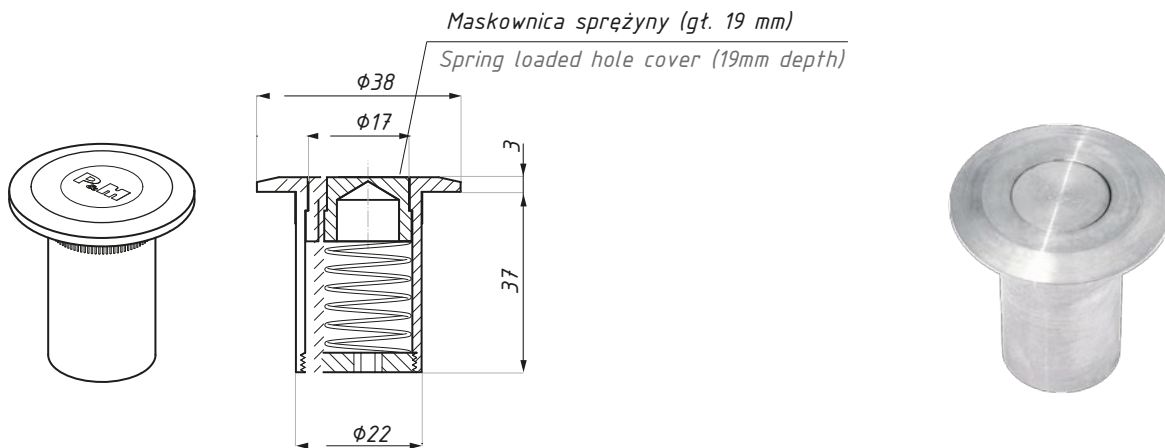

9001WS

Gniazdo przeciwkurzowe
Dust proof bolt keeper

Kod / Code	Materiał Material	Wykończenie Finish
9001WS SSS	stal nierdzewna / stainless steel	satyna / satin
dla zamków: PL50 i PL34		for locks: PL50 & PL34