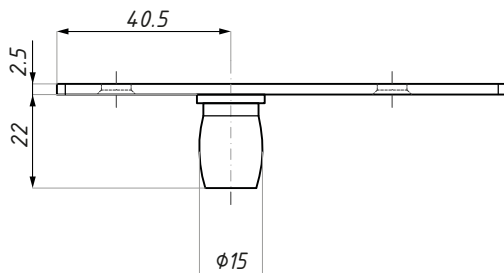

PD24

Płytką z trzpieniem
Top pivot

Kod / Code	Materiał Material	Wykończenie Finish
PD24SSS	stal nierdzewna / stainless steel	satyna / satin

dla: PD20

for: PD20