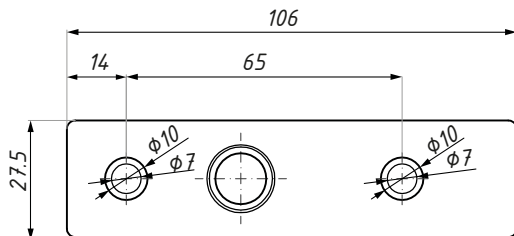

PD24

Płytką z trzpieniem
Top pivot

Kod / Code	Materiał Material	Wykończenie Finish
PD24SSS	stal nierdzewna / stainless steel	satyna / satin

dla: PD20

for: PD20