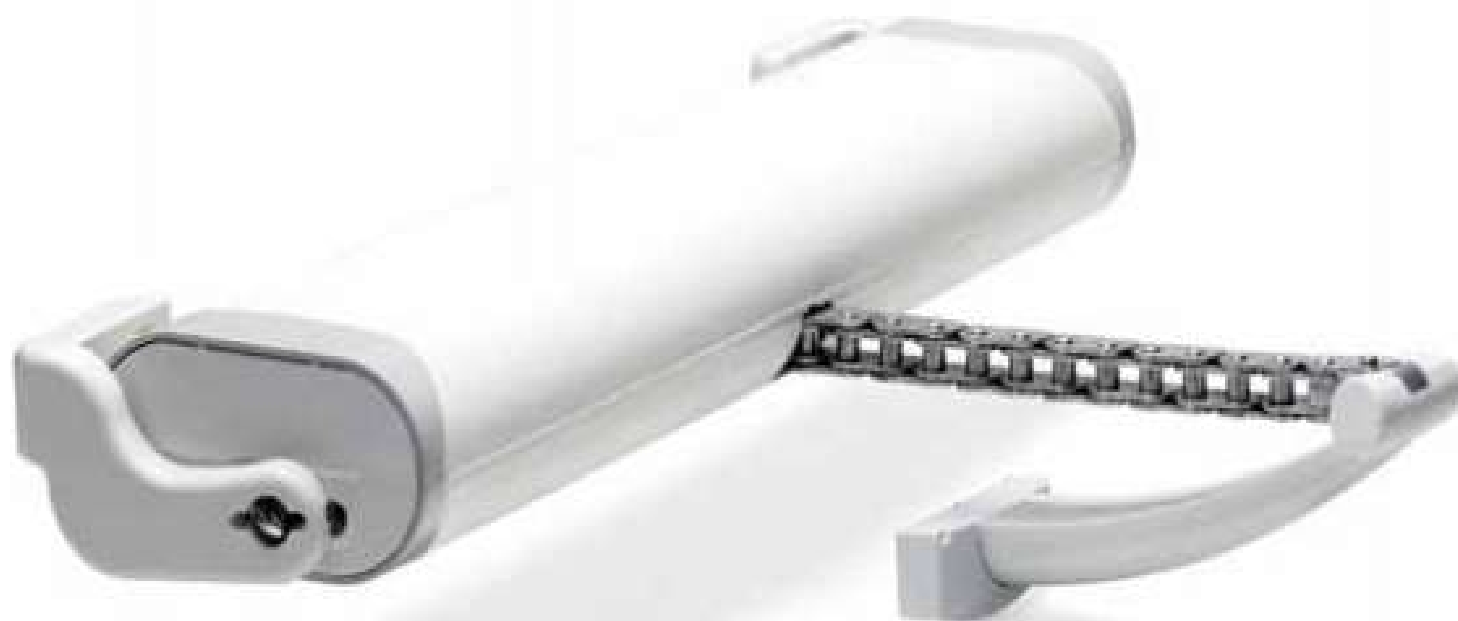

LIWIN

-ZASTOSOWANIE DO OKIEN: ROZWIERNYCH,
UCHYLNZYCH,WYCHYLNZYCH ORAZ DACHOWYCH

-DOSTEPNE KOLORY:CZARNY(9005), BIAŁY(9010),SZARY(7035)

-WERSJA 230V ORAZ 24V

-WYSUW ŁAŃCUCHA STANDARDOWO 200-250-380MM, W WERSJI L35 50-
100-150-200-250-300-350-400-420

-MOC URZĄDZENIA W ZALEŻNOŚCI OD WERSJI OD 250 DO 350N

-OBSŁUGA DO 30 SIŁOWNIKÓW POŁĄCZONYCH RÓWNOLEGLE

-TECHNOLOGIA W-NET DLA ZDALNEJ OBSŁUGI POPRZEZ APLIKACJĘ OD
2 DO 4 SIŁOWNIKÓW

-WERSJA STEROWANA PILOTEM