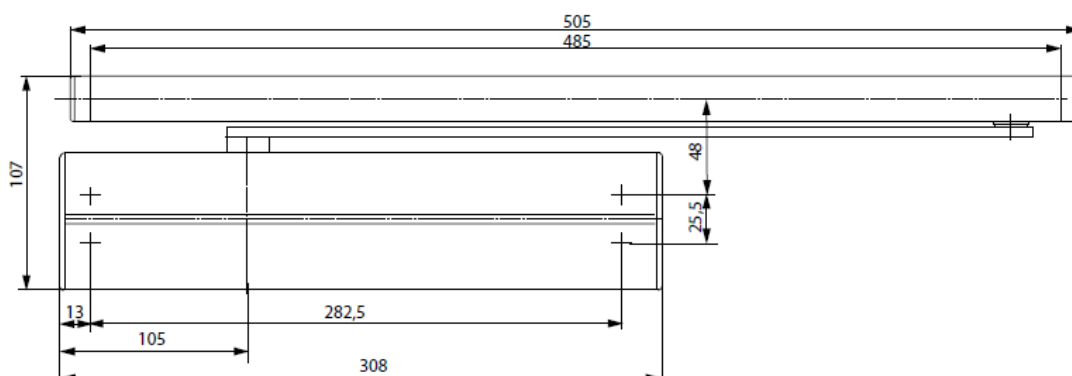

Assa Abloy Poland Sp. z o.o.
Ul. Jana Olbrachta 94
01-102 Warszawa
Tel. +48 22 751 53 54
Fax. +48 22 751 53 56
<http://www.assaabloy.com.pl/>