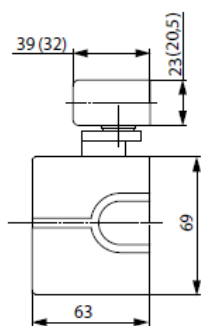

Assa Abloy Poland Sp. z o.o.
Ul. Jana Olbrachta 94
01-102 Warszawa
Tel. +48 22 751 53 54
Fax. +48 22 751 53 56
<http://www.assaabloy.com.pl/>