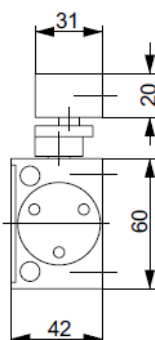

Samozamykacz ASSA ABLOY DC130

- Samozamykacz nawierzchniowy z szyną ślizgową
- Wielkość EN 3
- Do drzwi o szerokości skrzydła do 950 mm i ciężarze do 60kg
- Do drzwi lewych i prawych
- Termo-zawory do regulacji prędkości zamykania w zakresach:
zawór S 180° - 0°
zawór L 15° - 0°
- Tłumienie otwierania (back-check) - regulacja zaworem BC w zakresie :
powyżej 75°
- Standardowe kolory: srebrny EV1, biały RAL9016, brązowy RAL8014 i czarny RAL9005
- Certyfikat zgodności z normą EN 1154
- Do drzwi przeciwpożarowych i dymoszczelnych

Srebrny EV1

Biały RAL9016

Brązowy RAL8014

Czarny RAL9005

Opis

Numer artykułu

DC 130 z szyną ślizgową EN 3, srebrny EV1	DC130-----EV1-
DC 130 z szyną ślizgową EN 3, biały RAL9016	DC130-----9016
DC 130 z szyną ślizgową EN 3, brązowy RAL8014	DC130-----8014
DC 130 z szyną ślizgową EN 3, czarny RAL9005	DC130-----9005
A163 - mechanizm blokady otwarcia do szyny DC130	DCA163-----