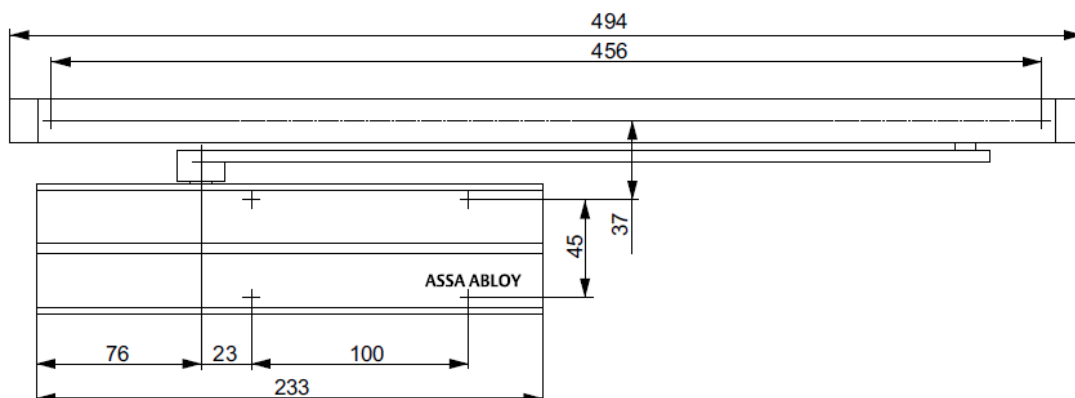

Samozamykacz ASSA ABLOY DC130

- Samozamykacz nawierzchniowy z szyną ślizgową
- Wielkość EN 3
- Do drzwi o szerokości skrzydła do 950 mm i ciężarze do 60kg
- Do drzwi lewych i prawych
- Termo-zawory do regulacji prędkości zamykania w zakresach:
zawór S 180° - 0°
zawór L 15° - 0°
- Tłumienie otwierania (back-check) - regulacja zaworem BC w zakresie :
powyżej 75°
- Standardowe kolory: srebrny EV1, biały RAL9016, brązowy RAL8014 i czarny RAL9005
- Certyfikat zgodności z normą EN 1154
- Do drzwi przeciwpożarowych i dymoszczelnych

Srebrny EV1

Biały RAL9016

Brązowy RAL8014

Czarny RAL9005

Opis

Numer artykułu

DC 130 z szyną ślizgową EN 3, srebrny EV1	DC130-----EV1-
DC 130 z szyną ślizgową EN 3, biały RAL9016	DC130-----9016
DC 130 z szyną ślizgową EN 3, brązowy RAL8014	DC130-----8014
DC 130 z szyną ślizgową EN 3, czarny RAL9005	DC130-----9005
A163 - mechanizm blokady otwarcia do szyny DC130	DCA163-----