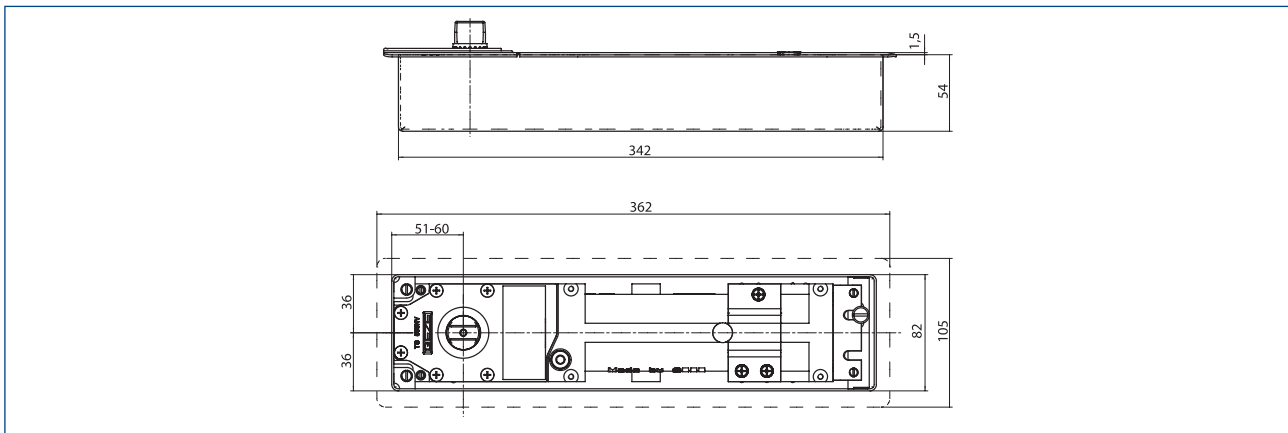

GEZE TS 550 NV

Samozamykacz podłogowy do drzwi przymykowych i wahadłowych

KOLORYSTYKA

Stal nierdzewna | Ciemny brąz | Mosiądz

ZAKRES ZASTOSOWANIA

- do drzwi wahadłowych i przymykowych prawych lub lewych o szerokości skrzydła do 1400 mm i wadze do 300 kg

CHARAKTERYSTYKA PRODUKTU

- bezstopniowa regulacja siły zamykania w zakresie 3 – 6 (według normy PN EN 1154)
- regulowana prędkość zamykania
- regulowana końcowa faza zamykania (dobicie)
- regulowane opóźnienie zamykania w zakresie 180° – 80° (możliwość ustawienia opóźnienia zamykania lub blokady otwarcia)
- płynnie nastawna blokada otwarcia w zakresie 85° – 165°
- zintegrowane tłumienie otwierania
- posiada zawór bezpieczeństwa zapobiegający przeciążeniu samozamykacza
- zamykanie od kąta około 170°
- zakres regulacji położenia (szerokość x długość x wysokość) – 10 x 9 x 6 mm
- ocynkowana puszką samozamykacza

MONTAŻ

- samozamykacz montowany jest w posadzce

WYMIARY

DANE ZAMÓWIENIOWE WYBRANYCH PRODUKTÓW*

Opis	Drzwi	Kolorystyka	Nr ID
GEZE TS 550 NV samozamykacz siła PN EN 3-6, z zintegrowaną blokadą położenia otwarcia włącz/ wyłącz, kąt blokady regulowany bezstopniowo w zakresie od 85° do 165°, alternatywnie możliwe zastosowanie opóźnienia zamykania, ciężar skrzydeł drzwiowych do 300 kg (bez pokrywy i wyposażenia)	lewe/prawe	srebrny	123950
Pokrywa do samozamykacza TS 550 NV / TS 550 N EN4 / TS 550 NV F / TS 550 NV E		stal nierdzewna	125888
		ciemny brąz	125889
		mosiądz	125890