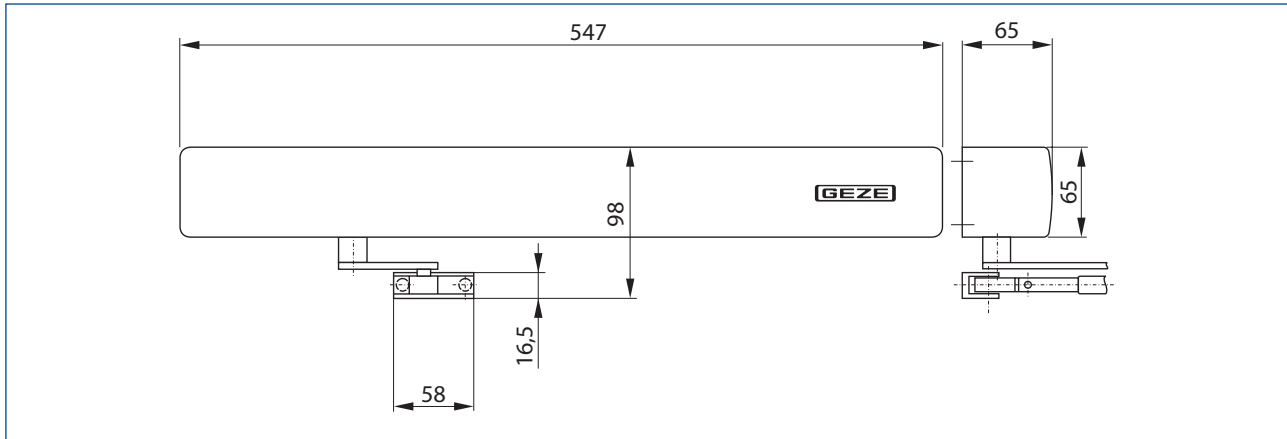

GEZE TS 4000 RFS

Nawierzchniowy samozamykacz drzwiowy z wyłączalną funkcją zamykania drzwi i zintegrowaną czujką dymu

KOLORYSTYKA

Srebrny | Inne (zgodne z RAL)

ZAKRES ZASTOSOWANIA

- do drzwi rozwiernych, prawych lub lewych, dwuskrzydłowych o szerokości skrzydła do 1400 mm
- do drzwi przeciwpożarowych i dymoszczelnych (zgodnie z normą PN EN 1154)
- do drzwi, co do których wymaga się, aby funkcja zamykania drzwi za pomocą samozamykacza była okresowo wyłączalna oraz strefa przydrzwiowa była chroniona autonomiczną czujką dymu

CHARAKTERYSTYKA PRODUKTU

- bezstopniowa regulacja siły zamykania w zakresie 1-6 (według normy PN EN 1154)
- regulowana z przodu, stabilizowana termicznie prędkość zamykania
- regulowanie docisku poprzez ramię (dobicie)
- optyczny wskaźnik siły zamykania
- funkcja ramienia swobodnego nastawna w zakresie od 80° do 175°
- zabudowany w korpusie zasilacz 230V AC / 24V DC
- zintegrowana czujka dymu
- sygnalizacja statusu pracy za pośrednictwem diody LED
- możliwość bezpośredniego występowania zewnętrznym sygnałem alarmowym

MONTAŻ

- na ościeżnicy po stronie zawiasów (maks. siła 3)
- na ościeżnicy po stronie przeciwnej do zawiasów
- na ościeżnicy po stronie zawiasów z wykorzystaniem szyny ślizgowej (maks. siła 3)

WYMIARY

DANE ZAMÓWIENIOWE WYBRANYCH PRODUKTÓW*