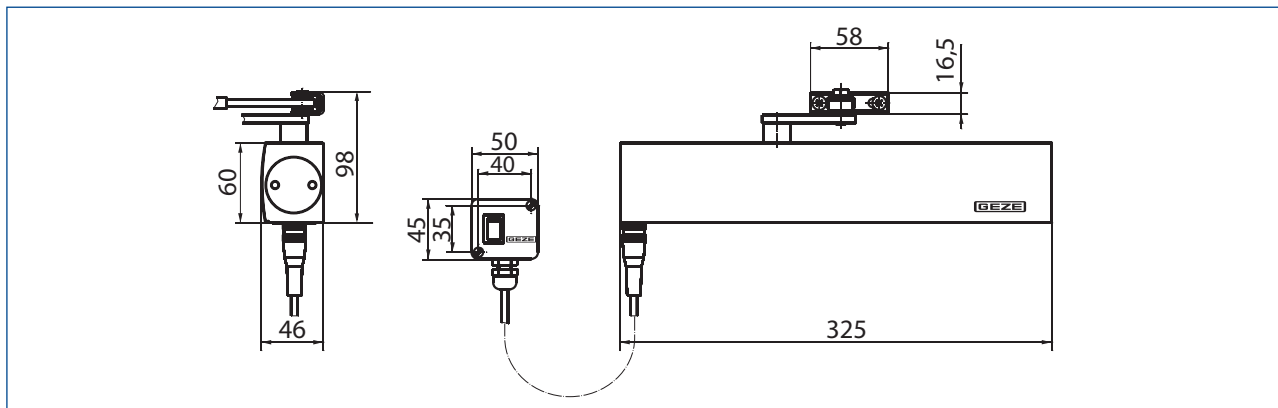

GEZE TS 4000 E

Nawierzchniowy samozamykacz drzwiowy z blokadą elektrohydrauliczną

KOLORYSTYKA

Srebrny | Inne (zgodne z RAL)

ZAKRES ZASTOSOWANIA

- do drzwi rozwiernych, prawych lub lewych, dwuskrzydłowych o szerokości skrzydła do 1400 mm
- do drzwi przeciwpożarowych i dymoszczelnych (zgodnie z normą PN EN 1154)

CHARAKTERYSTYKA PRODUKTU

- bezstopniowa regulacja siły zamykania w zakresie 1-6 (według normy PN EN 1154)
- regulowana z przodu, stabilizowana termicznie prędkość zamykania
- regulowanie docisku poprzez ramię (dobicie)
- optyczny wskaźnik siły zamykania
- blokada elektrohydrauliczna płynnie nastawna w zakresie od 80° do 175°
- zasilanie 24 V DC
- w zestawie jednostka sterująca do zamontowania na ościeżnicy

MONTAŻ

- na skrzydle drzwiowym po stronie zawiasów
- na ościeżnicy po stronie przeciwnej do zawiasów
- na ościeżnicy po stronie zawiasów z wykorzystaniem szyny ślizgowej (maks. siła 3)

WYMIARY

DANE ZAMÓWIENIOWE WYBRANYCH PRODUKTÓW*