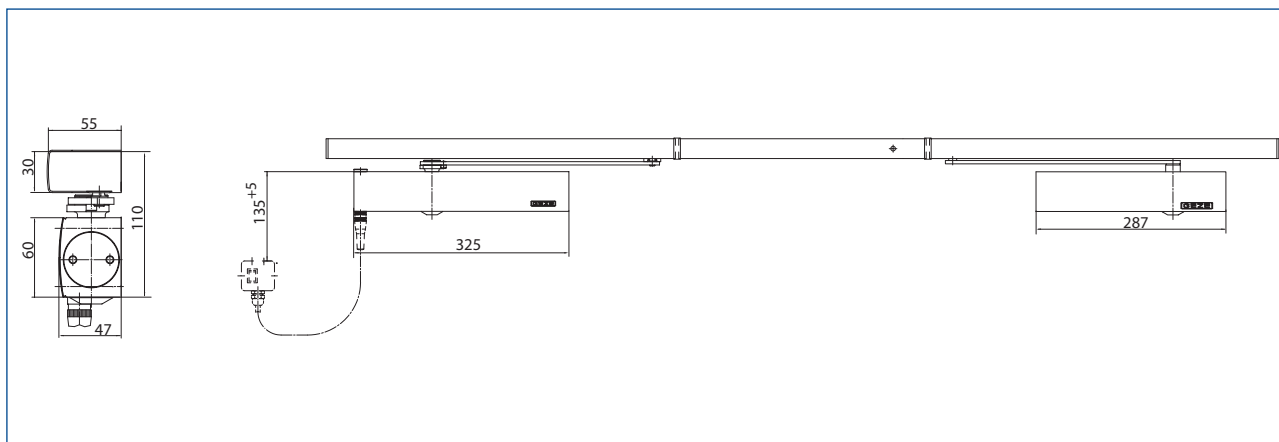

### ZAKRES ZASTOSOWANIA

- do drzwi rozwiernych dwuskrzydłowych, w których istotna jest kolejność zamykania skrzydeł
- do drzwi dwuskrzydłowych o szerokości skrzydła biernego do 1400 mm (skrzydło czynne do 1250 mm)
- do drzwi przeciwpożarowych i dymoszczelnych (zgodnie z normą PN EN 1154)

### CHARAKTERYSTYKA PRODUKTU

- w skład zestawu wchodzi szyna ISM, samozamykacze TS 5000 (TS 3000V) dla skrzydła biernego
- wbudowany mechanizm regulacji kolejności zamykania skrzydeł zgodny z normą PN EN 1158
- dopuszczalny rozstaw zawiasów skrzydeł drzwi  $b=1500-2500$  mm
- podział skrzydeł drzwi symetryczny lub niesymetryczny
- szerokość skrzydła biernego w zakresie 400-1400 mm
- zakres działania funkcji ramienia swobodnego od  $85^\circ$  do  $170^\circ$
- zintegrowana czujka dymu i zasilacz 230V AC / 24V DC
- możliwośćysterowania zewnętrznym sygnałem alarmowym
- do drzwi ze skrzydłem czynnym lewym albo prawym

## WYMIARY