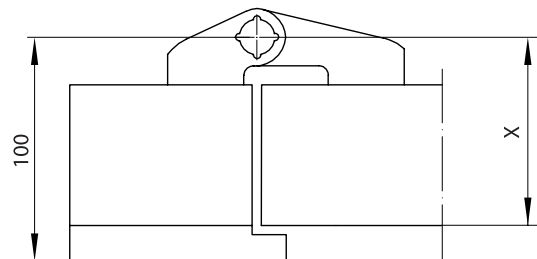

### CHARAKTERYSTYKA PRODUKTU

- zestaw składa się z dwóch samozamykaczy TS 5000 L oraz szyny prowadzącej E-ISM BG VP
- siła zamykania według normy PN EN 1154 w zakresie 2-6
- wbudowany mechanizm kolejności zamykania zgodny z normą PN EN 1158
- wbudowana elektromechaniczna blokada skrzydeł drzwi
- napięcie zasilania 24 V DC
- płynnie regulowana siła, prędkość zamykania, dobicie i funkcja antywiatrowa
- optyczny wskaźnik siły zamykania
- zabezpieczenie przeciążeniowe samozamykaczy oraz mechanizmu kolejności zamykania
- zawory stabilizujące pracę samozamykaczy ze względu na zmiany temperatury otoczenia
- dopuszczalny rozstaw zawiasów skrzydeł  $b=1445-2800$  mm
- możliwość doposażenia w mechaniczną blokadę otwarcia

- asymetryczny wygląd
- szerokość skrzydła biernego nie mniejsza niż 380 mm
- kąt otwarcia od wymiaru X (przy  $X=100$  kąt otwarcia skrzydeł większy od 90°)
- wymiar X do 100 mm

## WYMIARY