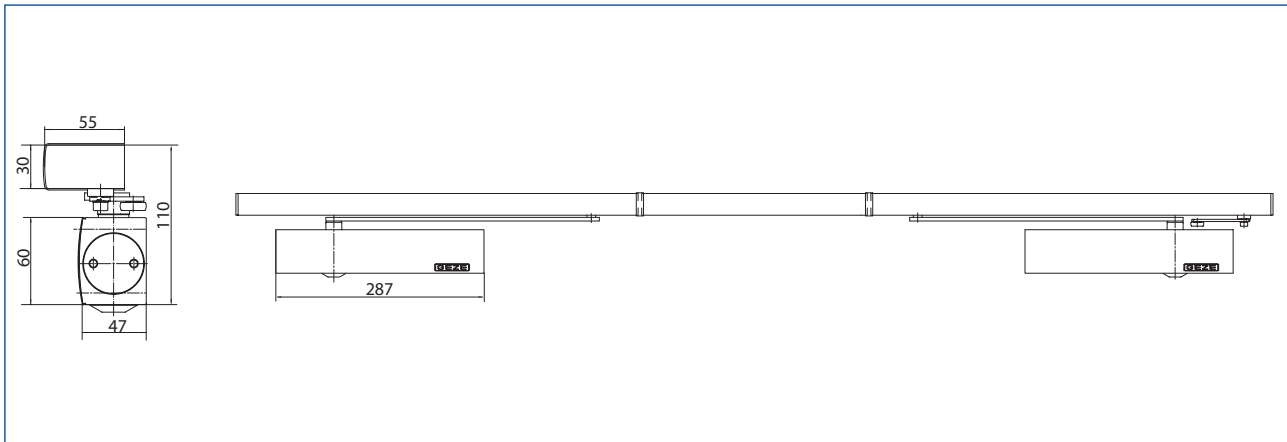

### CHARAKTERYSTYKA PRODUKTU

- zestaw składa się z dwóch samozamykaczy TS 5000 L oraz szyny prowadzącej E-ISM BG VP
- siła zamykania według normy PN EN 1154 w zakresie 2-6
- wbudowany mechanizm kolejności zamykania zgodny z normą PN EN 1158
- wbudowana elektromechaniczna blokada skrzydeł drzwi
- napięcie zasilania 24 V DC
- płynnie regulowana siła, prędkość zamykania, dobicie i funkcja antywiatrowa
- optyczny wskaźnik siły zamykania
- zabezpieczenie przeciążeniowe samozamykaczy oraz mechanizmu kolejności zamykania
- zawory stabilizujące pracę samozamykaczy ze względu na zmiany temperatury otoczenia
- dopuszczalny rozstaw zawiasów skrzydeł  $b=1445-2800$  mm
- możliwość doposażenia w mechaniczną blokadę otwarcia

- asymetryczny wygląd
- szerokość skrzydła biernego nie mniejsza niż 380 mm
- kąt otwarcia od wymiaru X (przy  $X=100$  kąt otwarcia skrzydeł większy od 90°)
- wymiar X do 100 mm

## WYMIARY