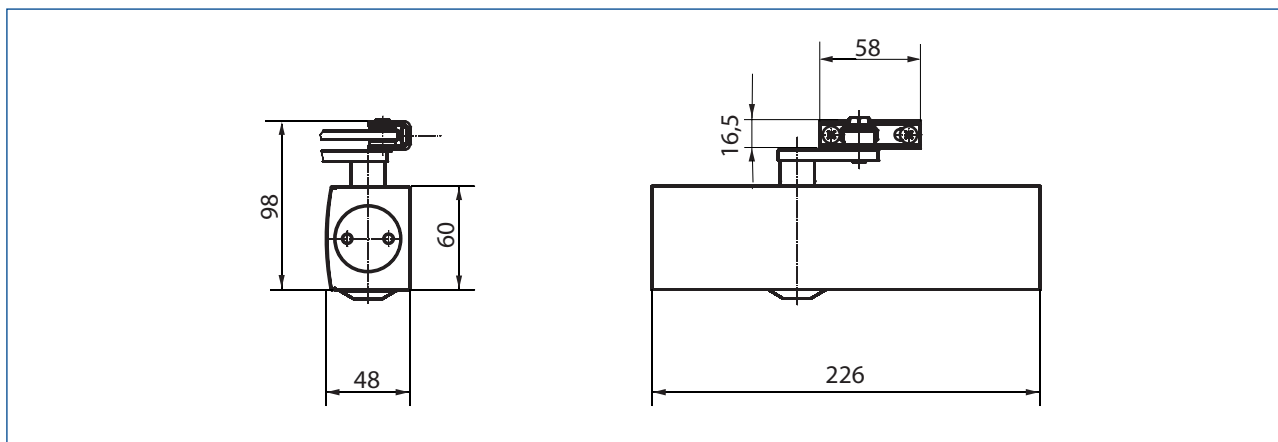

### ZAKRES ZASTOSOWANIA

- do drzwi rozwiernych, prawych lub lewych o szerokości skrzydła do 1250 mm
- do drzwi przeciwpożarowych i dymoszczelnych - siła 3 (zgodnie z normą PN EN 1154)

### CHARAKTERYSTYKA PRODUKTU

- łatwa zmiana siły zamykania w zakresie 2/4/5 (według normy PN EN 1154) poprzez odsunięcie/zbliżenie samozamykacza przy montażu
- regulowana z przodu prędkość zamykania
- regulowana końcowa faza zamykania (dobicie)
- mechaniczne tłumienie otwierania drzwi od kąta około 80° (funkcja „antywiatrowa”) o stałym zakresie działania
- płyta montażowa (opcjonalnie)
- estetyczna pokrywa korpusu samozamykacza (opcjonalnie)

#### WYMIARY