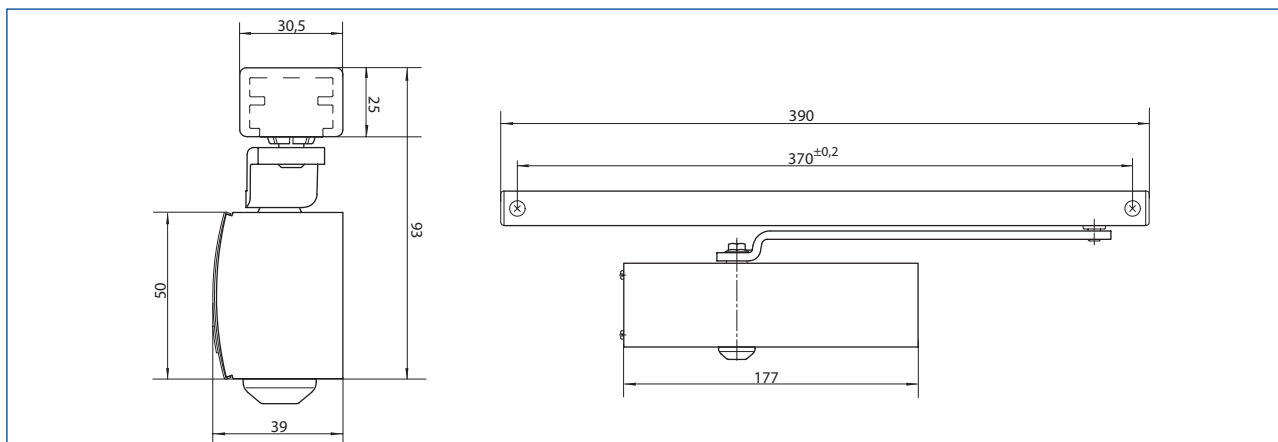

GEZE TS 1500 G

Nawierzchniowy samozamykacz drzwiowy z szyną ślizgową

KOLORYSTYKA

Srebrny | Ciemny brąz | Biały RAL 9016 | Inne (zgodne z RAL)

ZAKRES ZASTOSOWANIA

- do drzwi rozwiernych/wewnętrznych, prawych lub lewych o szerokości skrzydła do 750 mm

CHARAKTERYSTYKA PRODUKTU

- małe wymiary 177x50 mm
- siła zamykania 1 według PN EN 1154
- regulowana końcowa faza zamykania (dobicie) i prędkość zamykania
- opcjonalnie nastawna blokada otwarcia
- płyta montażowa (opcjonalnie)
- estetyczna pokrywa korpusu samozamykacza (opcjonalnie)

MONTAŻ

- na skrzydle drzwiowym po stronie zawiasów
- na ościeżnicy po stronie przeciwnej do zawiasów

WYMIARY

DANE ZAMÓWIENIOWE WYBRANYCH PRODUKTÓW*

Opis	Kolorystyka	Nr ID
GEZE TS 1500 G samozamykacz (korpus) siła PN EN 1 (bez szyny ślizgowej i dźwigni)	srebrny	R:101792
	ciemny brąz	R:101793
	biały RAL 9016	R:101794
	inne wg RAL ¹⁾	R:101875
Szyna ślizgowa TS 1500 G z dźwignią	srebrna	101885
	ciemny brąz	101886
	biała RAL 9016	101887
	inne wg RAL ¹⁾	101888
Szyna ślizgowa TS 1500 G/F z mechaniczną blokadą otwarcia i dźwignią	srebrna	101889
	ciemny brąz	101890
	biała RAL 9016	101891
	inne wg RAL ¹⁾	101892
Płyta montażowa do samozamykacza dla TS 1500	srebrna	029682
	ciemny brąz	029683
	biała RAL 9016	029685
	inne wg RAL ¹⁾	029686